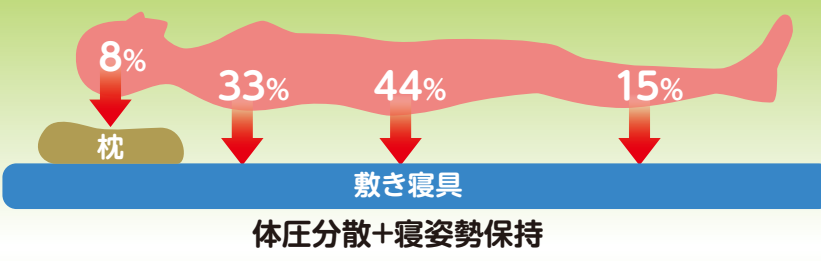

ピッタリが見つかる  
お試し寝フェア!!

# 質の良い眠りは免疫力アップに繋がります。 良く眠れていますか?

枕と敷き寝具を上手に選ぶと、体圧分散が良くなり質の良い眠りが得られます。

●正しい姿勢での体圧分布(標準値)

マットレスと枕  
お試し寝  
できます!

TELにてご予約ください!!  
046-887-1520

ここがポイント!!  
敷き寝具

## 1 自然な寝姿勢

自然なS字カーブを維持することで、体のすみずみまでリラックスした状態で眠ることができます。