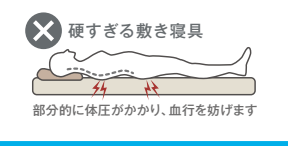

# 質の良い眠りは免疫力アップに繋がります。 良く眠れていますか?

枕と敷き寝具を上手に選ぶと、体圧分散が良くなり質の良い眠りが得られます。

●正しい姿勢での体圧分布(標準値)

マットレスと枕  
お試し寝  
できます!

TELにてご予約ください!!  
046-887-1520

ここがポイント!!  
敷き寝具

## 1 自然な寝姿勢

自然なS字カーブを維持することで、体のすみずみまでリラックスした状態で眠ることができます。

## 2 優れた体圧分散

体の一部分だけに体圧がかかり、血行が妨げられると様々な不調の原因になります。あなたの体型や体格にあわせて、重さの違う体の各部に支える敷き寝具を選ぶことが大切です。

血流が悪い → 腰痛 肩凝り 疲れ