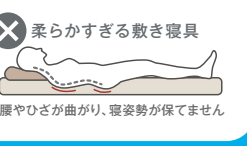

# 質の良い眠りは免疫力アップに繋がります。 良く眠れていますか?

枕と敷き寝具を上手に選ぶと、体圧分散が良くなり質の良い眠りが得られます。

●正しい姿勢での体圧分布(標準値)

マットレスと枕  
お試し寝  
できます!

TELにてご予約ください!!  
046-887-1520

ここがポイント!!  
敷き寝具

## 1 自然な寝姿勢

自然なS字カーブを維持することで、体のすみずみまでリラックスした状態で眠ることができます。

## 2 優れた体圧分散

体の一部分だけに体圧がかかり、血行が妨げられると様々な不調の原因になります。あなたの体型や体格にあわせて、重さの違う体の各部に支える敷き寝具を選ぶことが大切です。

血流が悪い → 腰痛 肩凝り 疲れ