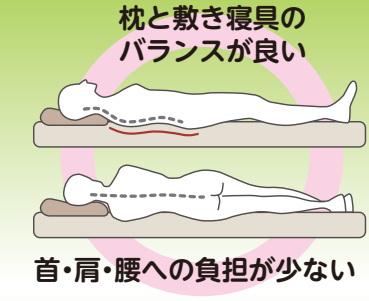

ピッタリが見つかる  
お試し寝フェア!!

# 質の良い眠りは免疫力アップに繋がります。 良く眠れていますか?

枕と敷き寝具を上手に選ぶと、体圧分散が良くなり質の良い眠りが得られます。

●正しい姿勢での体圧分布(標準値)

マットレスと枕  
お試し寝  
できます!

TELにてご予約ください!!  
046-887-1520

ここがポイント!!  
敷き寝具

## 1 自然な寝姿勢

自然なS字カーブを維持することで、体のすみずみまでリラックスした状態で眠ることができます。

## 2 優れた体圧分散

体の一部分だけに体圧がかかり、血行が妨げられると様々な不調の原因になります。あなたの体型や体格にあわせて、重さの違う体の各部に支える敷き寝具を選ぶことが大切です。

血流が悪い → 腰痛 肩凝り 疲れ