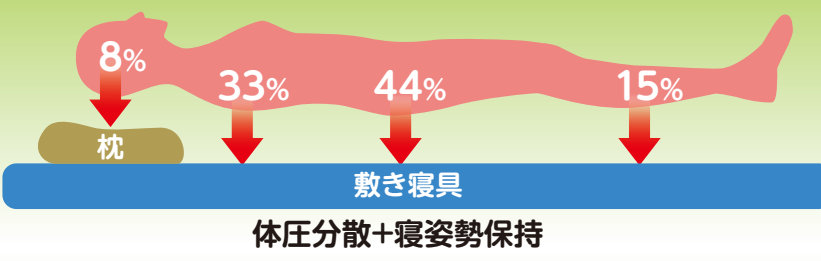

ピッタリが見つかる
お試し寝フェア!!

質の良い眠りは免疫力アップに繋がります。 良く眠れていますか?

枕と敷き寝具を上手に選ぶと、体圧分散が良くなり質の良い眠りが得られます。

●正しい姿勢での体圧分布(標準値)

マットレスの
お試し寝
できます!

TELにてご予約ください!!
046-887-1520

ここがポイント!!
敷き寝具

1 自然な寝姿勢

自然なS字カーブを維持することで、体のすみずみまでリラックスした状態で眠ることができます。

2 優れた体圧分散

体の一部分だけに体圧がかかり、血行が妨げられると様々な不調の原因になります。あなたの体型や体格にあわせて、重さの違う体の各部を均等に支える敷き寝具を選ぶことが大切です。

血行が悪い → 腰痛 肩凝り 疲れ

3 体質に合わせる

暑がり、冷え性、腰痛・肩凝りが気になる、だるいなどなど、様々な眠りのお悩みがあると思います。また横向き寝・仰向け寝・うつ伏せ寝など、どんな寝方でも寝返りを打ちやすいものを選び、体に合わせて少しでも快眠に近づける敷き寝具を選ぶことも大切です。