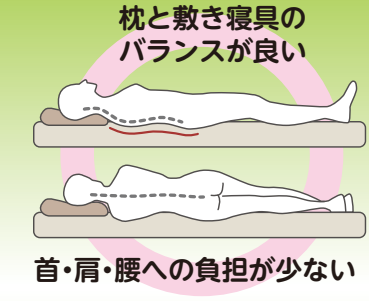

ピッタリが見つかる
お試し寝フェア!!

質の良い眠りは免疫力アップに繋がります。 良く眠れていますか?

枕と敷き寝具を上手に選ぶと、体圧分散が良くなり質の良い眠りが得られます。

●正しい姿勢での体圧分布(標準値)

マットレスの
お試し寝
できます!

TELにてご予約ください!!
046-887-1520

ここがポイント!!
敷き寝具

1 自然な寝姿勢

自然なS字カーブを維持することで、体のすみずみまでリラックスした状態で眠ることができます。

2 優れた体圧分散

体の一部分だけに体圧がかかり、血行が妨げられると様々な不調の原因になります。あなたの体型や体格にあわせて、重さの違う体の各部を均等に支える敷き寝具を選ぶことが大切です。

血行が悪い → 腰痛 肩凝り 疲れ

3 体質に合わせる

暑がり、冷え性、腰痛・肩凝りが気になる、だるいなどなど、様々な眠りのお悩みがあると思います。また横向き寝・仰向け寝・うつ伏せ寝など、どんな寝方でも寝返りを打ちやすいものを選び、体に合わせて少しでも快眠に近づける敷き寝具を選ぶことも大切です。

腰痛等に
おすすめ!

眠りをとことん追求した“点で支える”マットレス。

金利0円キャンペーン!!

価格で選ぶのではなく、寝心地で選んでください!

ロングセラー商品 基本性能が備わったベーシックモデル

更なる進化をした新しいムアツ

MuAtsu™

独自の凹凸構造が体圧をバランスよく分散し、下層の高通気ウレタンが湿気を拡散