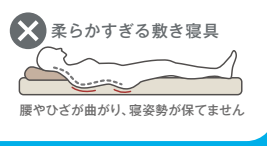

ピッタリが見つかる
お試し寝フェア!!

質の良い眠りは免疫力アップに繋がります。 良く眠れていますか?

枕と敷き寝具を上手に選ぶと、体圧分散が良くなり質の良い眠りが得られます。

●正しい姿勢での体圧分布(標準値)

マットレスの
お試し寝
できます!

TELにてご予約ください!!
046-887-1520

ここがポイント!!
敷き寝具

1 自然な寝姿勢

自然なS字カーブを維持することで、体のすみずみまでリラックスした状態で眠ることができます。

2 優れた体圧分散

体の一部分だけに体圧がかかり、血行が妨げられると様々な不調の原因になります。あなたの体型や体格にあわせて、重さの違う体の各部を均等に支える敷き寝具を選ぶことが大切です。

血行が悪い → 腰痛 肩凝り 疲れ

3 体質に合わせる

暑がり、冷え性、腰痛・肩凝りが気になる、だるいなどなど、様々な眠りのお悩みがあると思います。また横向き寝・仰向け寝・うつ伏せ寝など、どんな寝方でも寝返りを打ちやすいものを選び、体に合わせて少しでも快眠に近づける敷き寝具を選ぶことも大切です。