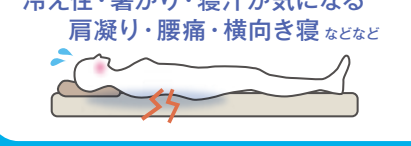

ピッタリが見つかる
お試し寝フェア!!

質の良い眠りは免疫力アップに繋がります。 良く眠れていますか?

枕と敷き寝具を上手に選ぶと、体圧分散が良くなり質の良い眠りが得られます。

●正しい姿勢での体圧分布(標準値)

マットレスの
お試し寝
できます!

TELにてご予約ください!!
046-887-1520

ここがポイント!!
敷き寝具

1 自然な寝姿勢

自然なS字カーブを維持することで、体のすみずみまでリラックスした状態で眠ることができます。

2 優れた体圧分散

体の一部分だけに体圧がかかり、血行が妨げられると様々な不調の原因になります。あなたの体型や体格にあわせて、重さの違う体の各部を均等に支える敷き寝具を選ぶことが大切です。

血行が悪い → 腰痛 肩凝り 疲れ

3 体質に合わせる

暑がり、冷え性、腰痛・肩凝りが気になる、だるいなどなど、様々な眠りのお悩みがあると思います。また横向き寝・仰向け寝・うつ伏せ寝など、どんな寝方でも寝返りを打ちやすいものを選び、体に合わせて少しでも快眠に近づける敷き寝具を選ぶことも大切です。

腰痛等に
おすすめ!

眠りをとことん追求した“点で支える”マットレス。

金利0円キャンペーン!!

価格で選ぶのではなく、寝心地で選んでください!

ロングセラー商品 基本性能が備わったベーシックモデル

更なる進化をした新しいムアツ

MuAtsu™

独自の凹凸構造が体圧をバランスよく分散し、下層の高通気ウレタンが湿気を拡散