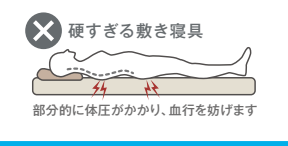

ピッタリが見つかる
お試し寝フェア!!

質の良い眠りは免疫力アップに繋がります。 良く眠れていますか?

枕と敷き寝具を上手に選ぶと、体圧分散が良くなり質の良い眠りが得られます。

●正しい姿勢での体圧分布(標準値)

マットレスの
お試し寝
できます!

TELにてご予約ください!!
046-887-1520

ここがポイント!!
敷き寝具

1 自然な寝姿勢

自然なS字カーブを維持することで、体のすみずみまでリラックスした状態で眠ることができます。

2 優れた体圧分散

体の一部分だけに体圧がかかり、血行が妨げられると様々な不調の原因になります。あなたの体型や体格にあわせて、重さの違う体の各部を均等に支える敷き寝具を選ぶことが大切です。

血行が悪い → 腰痛 肩凝り 疲れ

3 体質に合わせる

暑がり、冷え性、腰痛・肩凝りが気になる、だるいなどなど、様々な眠りのお悩みがあると思います。また横向き寝・仰向け寝・うつ伏せ寝など、どんな寝方でも寝返りを打ちやすいものを選び、体に合わせて少しでも快眠に近づける敷き寝具を選ぶことも大切です。